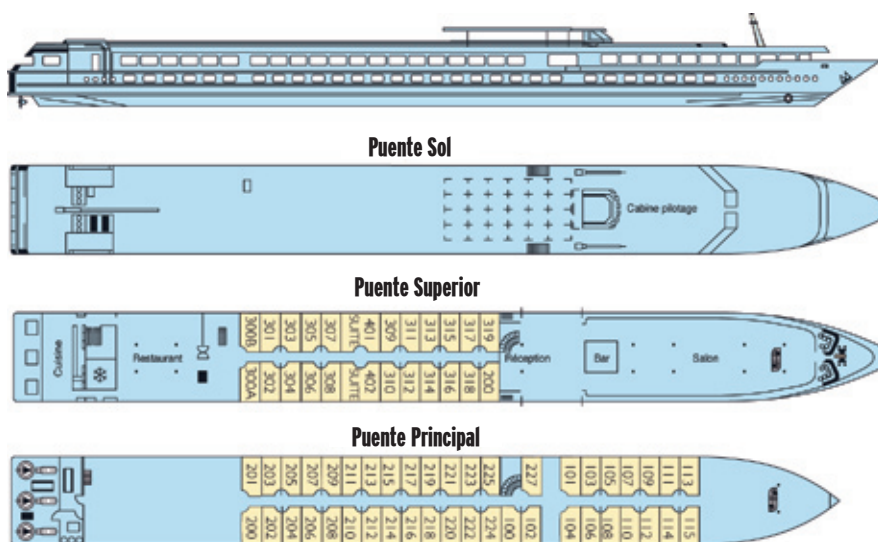

MS SEINE PRINCESS

Año de Construcción: 2002

Eslora: 110 metros

Manga: 11,40 metros

Cabinas: 67 cabinas

Capacidad: 138 pasajeros

Cabinas: Todas las cabinas son exteriores y están equipadas con baño completo, TV vía satélite, secador de pelo, caja fuerte, radio, climatización independiente, electricidad a 220V y teléfono (entre cabinas).

Equipamiento del Barco: Climatización, salón con pista de baile y bar, restaurante, puente Sol exterior, biblioteca y tienda de regalos.

El barco Ms Seine Princess navega por el río Sena.

BARCO DE 2 PUESTES

DISTRIBUCIÓN DE CABINAS

Puente Superior: 22 cabinas dobles

Puente Estandar o Principal: 43 cabinas dobles + 2 suites, triples o cuadruples

Cabina para personas discapacitadas: NO

Cabina doble con cama separable.